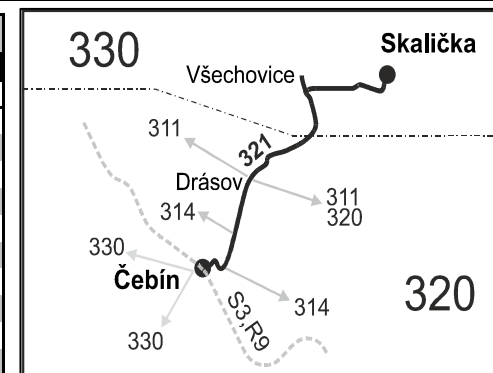

321

Čebín - Drásov - Skalička

Integrovaný dopravní systém Jihomoravského kraje

Informace a podněty: 5 4317 4317, www.idsjmk.cz

Platí od 23.5.2020 do 30.6.2020

Linka 729321: Přepravu zajišťuje: ČSAD Tišnov, spol. s r.o., Červený Mlýn 1538,666 01 Tišnov

PRACOVNÍ DNY

Číslo spoje:		5	7	9	11	13	15	17	19	21	23	25	27	
Úsek	Zóna	Zastávka	×	×	×	×	×	×	×	×	×	×	×	
320	Čebín, žel.st.		5:40	6:30	7:40	9:30	11:30	13:00	14:00	15:00	16:00	17:00	18:00	20:30
320	Čebín, sídliště		5:41	6:31	7:41	9:31	11:31	13:01	14:01	15:01	16:01	17:01	18:01	20:31
320	Čebín, nám.		5:42	6:32	7:42	9:32	11:32	13:02	14:02	15:02	16:02	17:02	18:02	20:32
320	Čebín, sídliště		5:44	6:34	7:44	9:34	11:34	13:04	14:04	15:04	16:04	17:04	18:04	20:34
320	Drásov, Siemens		5:46	6:36	7:46	9:36	11:36	13:06	14:06	15:06	16:06	17:06	18:06	20:36
320	Drásov, nám.		5:48	6:38	7:48	9:38	11:38	13:08	14:08	15:08	16:08	17:08	18:08	20:38
320	Drásov, most		5:49	6:39		9:39	11:39	13:09	14:09	15:09	16:09	17:09	18:09	20:39
330	Všechnovice, rozc.0.5		5:52	6:42		9:42	11:42	13:12	14:12	15:12	16:12	17:12	18:12	20:42
330	Skalička, hostinec		5:55	6:45		9:45	11:45	13:15	14:15	15:15	16:15	17:15	18:15	20:45
330	Skalička, chaloupky		5:58	6:48		9:48	11:48	13:18	14:18	15:18	16:18	17:18	18:18	20:48

SOBOTA + NEDĚLE

101	103	105
Ⓞ†	Ⓞ†	Ⓞ†
6:39	11:30	17:30
6:40	11:31	17:31
6:41	11:32	17:32
6:43	11:34	17:34
6:45	11:36	17:36
6:47	11:38	17:38
6:48	11:39	17:39
6:51	11:42	17:42
6:54	11:45	17:45
6:57	11:48	17:48

Vysvětlivky:

- × jede v pracovních dnech
- Ⓞ jede v sobotu
- † jede v neděli a ve státem uznávané svátky

Šťastnou cestu s IDS JMK